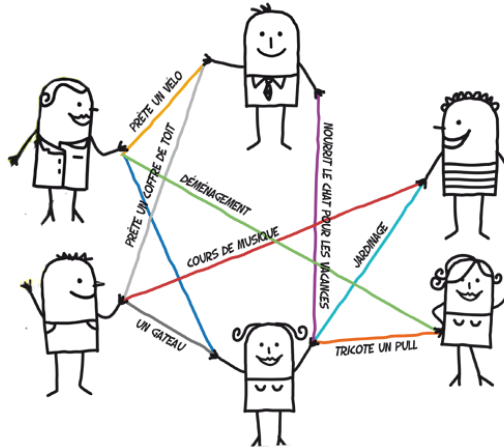

S.E.L. J'AIME

Systeme d'Echange

Contact

seljaimecontact@gmail.com

06 70 46 90 82

Echanges de services, de savoirs
et de biens que vous avez fabriqu 

Dans le d sir partag  d' voluer vers plus
de citoyennet , de solidarit .

Le lien vaut mieux que le bien !

Permanences   l'Astronef,
caf  culturel, 3 Pl. des Avions   Toulouse
un dimanche sur deux de 12h30   15h
en partenariat avec la **cantine solidaire**