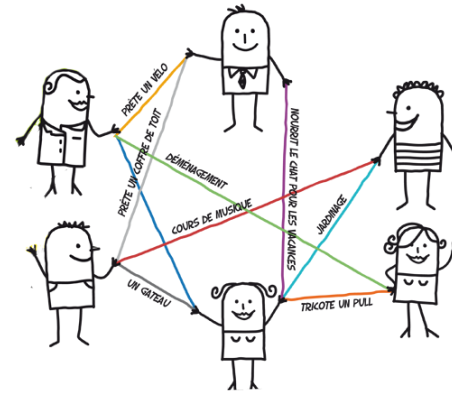

S.E.L. J'AIME

Systeme d'Echange

Contact

seljaimecontact@gmail.com

06 70 46 90 82

Echanges de services, de savoirs
et de biens que vous avez fabriqu 

Dans le d sir partag  d' voluer vers plus
de citoyennet , de solidarit .

Le lien vaut mieux que le bien !

Permanences   l'Astronef,
caf  culturel, 3 Pl. des Avions   Toulouse
un dimanche sur deux de 12h30   15h
en partenariat avec la **cantine solidaire**

S.E.L. J'AIME

Systeme d'Echange Local