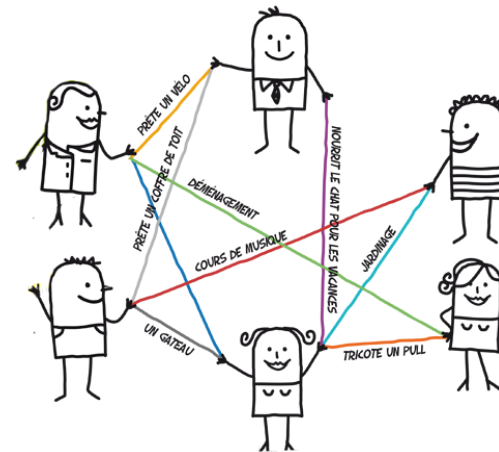

S.E.L. J'AIME

Systeme d'Echange Local

Contact
seljaimcontact@gmail.com

06 70 46 90 82

Echanges de services, de savoirs
et de biens que vous avez fabriqués
Dans le désir partagé d'évoluer vers plus
de citoyenneté, de solidarité.
Le lien vaut mieux que le bien !

Les échanges sont mesurés en Cachous.

Permanences à l'Astronef, café culturel,
3 Pl. des Avions à Toulouse
un dimanche sur deux de 12h30 à 15h en
partenariat avec la **cantine solidaire**
<https://seljaime.communityforge.net>