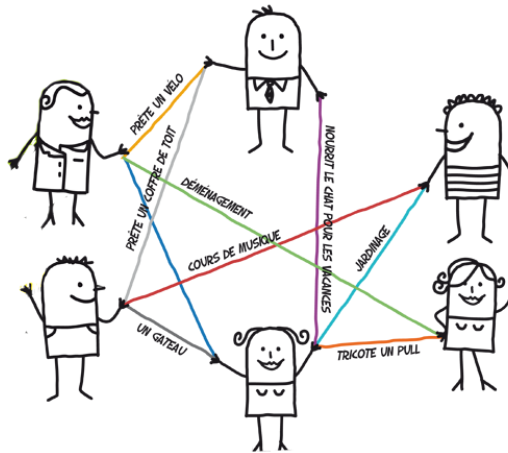

S.E.L. J'AIME

Systeme d'Echange Local

Contact
seljaimcontact@gmail.com

06 70 46 90 82

Echanges de services, de savoirs
et de biens que vous avez fabriqués
Dans le désir partagé d'évoluer vers plus
de citoyenneté, de solidarité.
Le lien vaut mieux que le bien !

Les échanges sont mesurés en Cachous.

Permanences à l'Astronef, café culturel,
3 Pl. des Avions à Toulouse
un dimanche sur deux de 12h30 à 15h en
partenariat avec la **cantine solidaire**
<https://seljaime.communityforge.net>