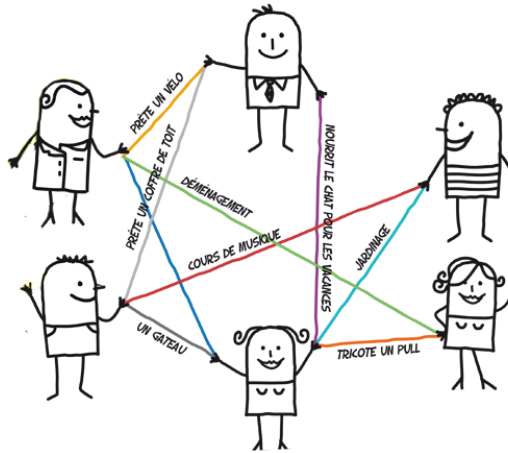

S.E.L. J'AIME

Système d'Echange Local

Contact
seljaimecontact@gmail.com
06 70 46 90 82

Echanges de services, de savoirs
et de biens que vous avez fabriqués
Dans le désir partagé d'évoluer vers plus
de citoyenneté, de solidarité.
Le lien vaut mieux que le bien !

Les échanges sont mesurés en Cachous.

Permanences à l'Astronef, café culturel,
3 Pl. des Avions à Toulouse
un dimanche sur deux de 12h30 à 15h en
partenariat avec la **cantine solidaire**
<https://seljaime.communityforge.net>