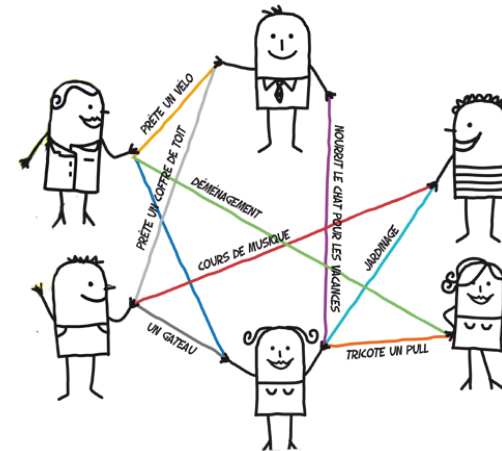

S.E.L. J'AIME

Système d'Echange Local

Contact
seljaimecontact@gmail.com
06 70 46 90 82

Echanges de services, de savoirs
et de biens que vous avez fabriqués
Dans le désir partagé d'évoluer vers plus
de citoyenneté, de solidarité.
Le lien vaut mieux que le bien !

Les échanges sont mesurés en Cachous.

Permanences à l'Astronef, café culturel,
3 Pl. des Avions à Toulouse
un dimanche sur deux de 12h30 à 15h en
partenariat avec la **cantine solidaire**
<https://seljaime.communityforge.net>