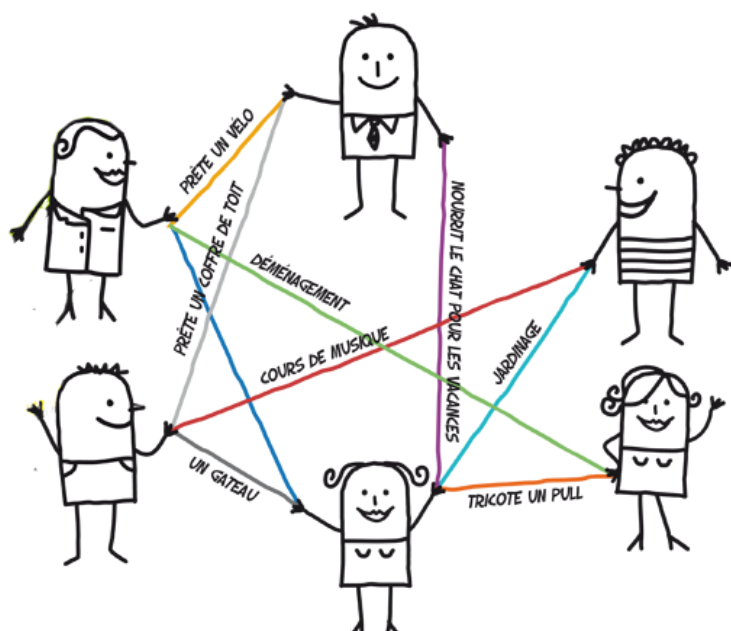

S.E.L. J'AIME

Systeme d'Echange Local

Contact

seljaimecontact@gmail.com

06 70 46 90 82

Echanges de services, de savoirs
et de biens que vous avez fabriqués
Dans le désir partagé d'évoluer vers plus de
citoyenneté, de solidarité.

Le lien vaut mieux que le bien !

Les échanges sont mesurés en Cachous

Permanences à l'Astronef,
café culturel, 3 Pl. des Avions à Toulouse
un dimanche sur deux de 12h30 à 15h
en partenariat avec la **cantine solidaire**